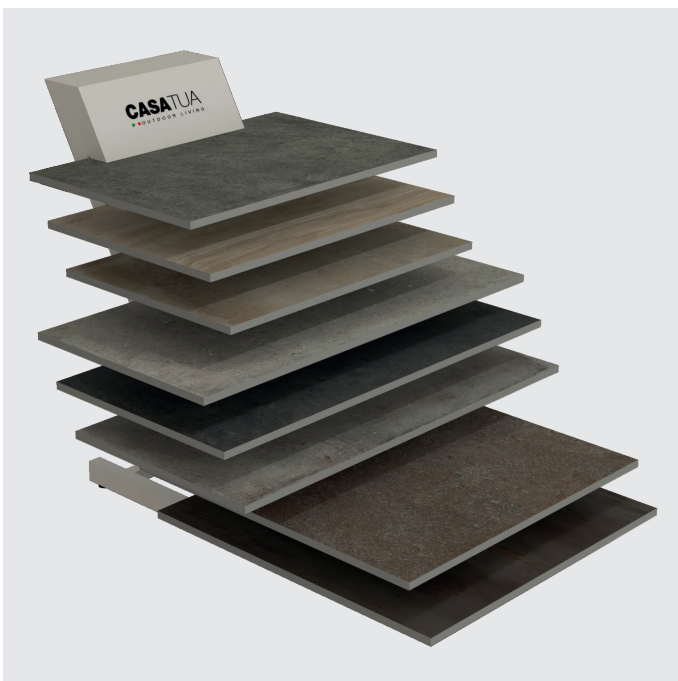

Merchandising

CASATUA
OUTDOOR LIVING

catalogue

2CATCTU20

display

CTRACK30

METALLIC DISPLAY FOR
5 PIECES 30X120

DIM. 35L X 54P X 140H

display

CTRACK60

METALLIC DISPLAY FOR
6 PIECES 60X120/60X90/90X90

DIM. 60L X 58P X 140H

display

CTUTOTEM

METALLIC DISPLAY FOR
8 PIECES
60X120/60X90/90X90/30X120

DIM. 120L X 153P X 114H